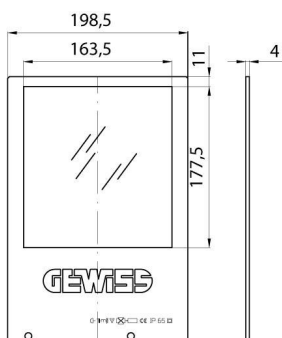

Accessoire filtre coloré (bleu, rouge, vert, jaune) pour HORUS 1.

Description	Filter coloré rouge	Poids (kg)	0.7
Electrocod	240		

## DIMENSIONS

## DISTRIBUTION PHOTOMETRIQUE