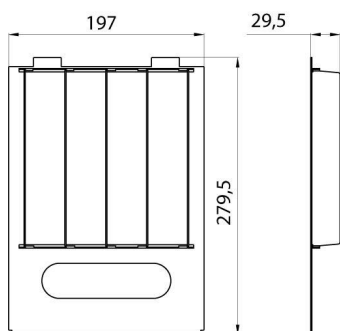

Accessoire défecteur pour HORUS 1.

Description	Grille de défilement	Poids (kg)	0.5
Couleur	Gris fumé	Electrocod	240

### DIMENSIONS