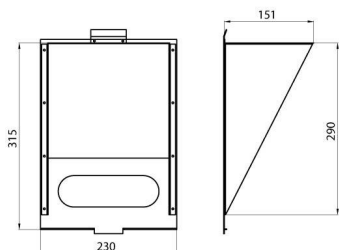

Visière optique.

Description	Visière	Couleur	Gris fumé
Electrocod	240		

## DIMENSIONS