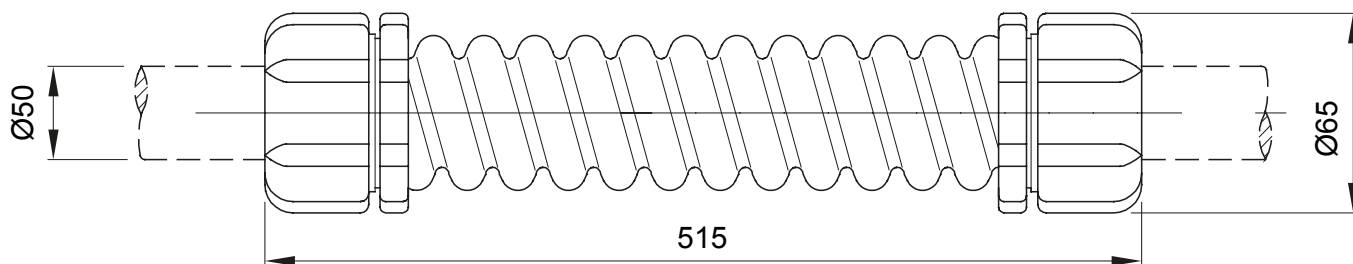

Accessoires de cheminement pour conduit rigide avec degré de protection IP40 et IP67.

Couleur	Gris RAL 7035	Indice de protection	IP44
Longueur (mm)	515	Ø externe (mm)	65
Ø interne (mm)	44.5	Pour tubes Ø externe (mm)	50
Electrocod	21221		

DIMENSIONS

SYMBOLE TECHNIQUE

IP

IP44

NORMES ET HOMOLOGATIONS