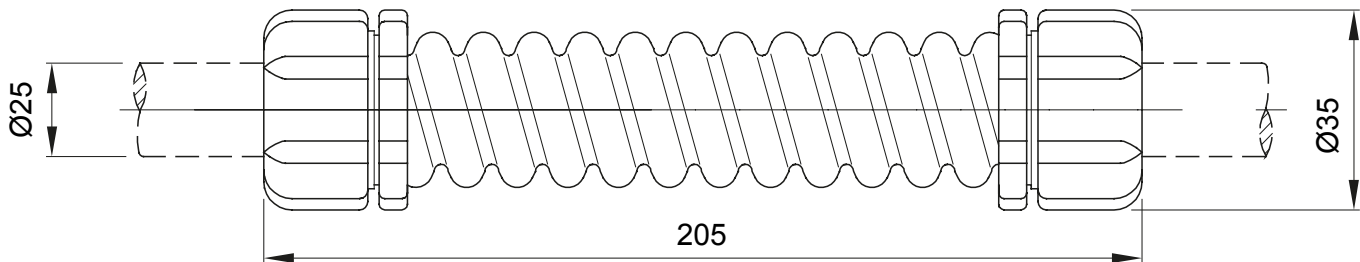

Accessoires de cheminement pour conduit rigide avec degré de protection IP40 et IP67.

Couleur	Gris RAL 7035	Indice de protection	IP44
Longueur (mm)	205	Ø externe (mm)	35
Ø interne (mm)	21.5	Pour tubes Ø externe (mm)	25
Electrocod	21221		

### DIMENSIONS