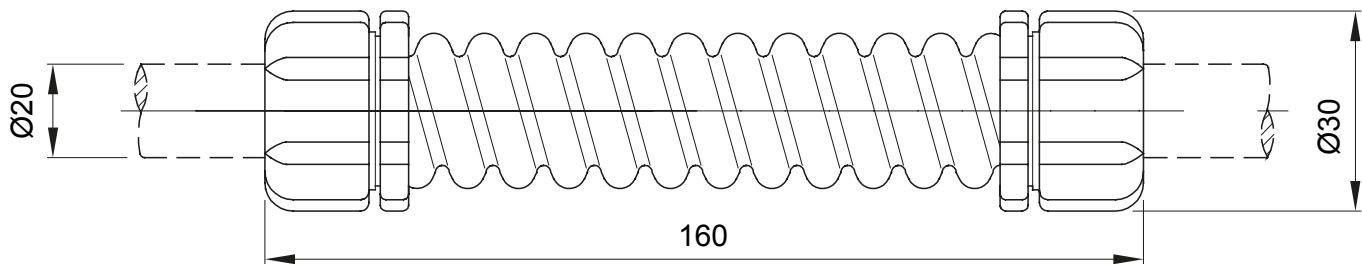

Accessoires de cheminement pour conduit rigide avec degré de protection IP40 et IP67.

Couleur	Gris RAL 7035	Indice de protection	IP44
Longueur (mm)	160	Ø externe (mm)	30
Ø interne (mm)	17	Pour tubes Ø externe (mm)	20
Electrocod	21221		

DIMENSIONS

SYMBOLE TECHNIQUE

IP

IP44

NORMES ET HOMOLOGATIONS