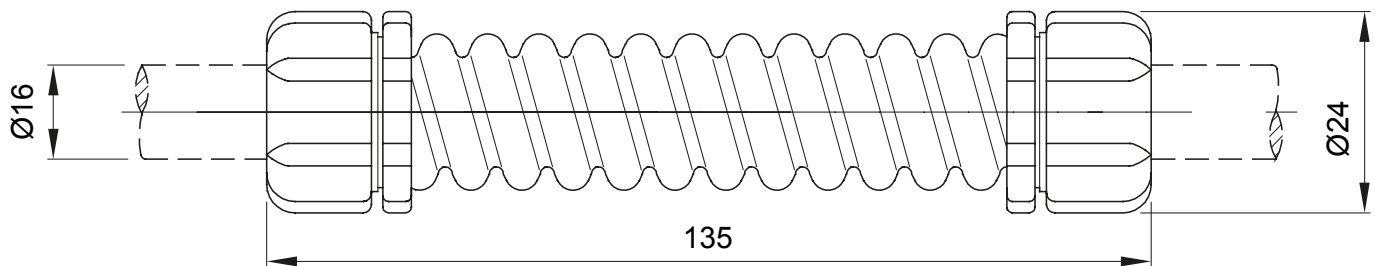

Accessoires de cheminement pour conduit rigide avec degré de protection IP40 et IP67.

Couleur	Gris RAL 7035	Indice de protection	IP44
Longueur (mm)	135	Ø externe (mm)	24
Ø interne (mm)	13	Pour tubes Ø externe (mm)	16
Electrocod	21221		

DIMENSIONS

SYMBOLE TECHNIQUE

IP

IP44

NORMES ET HOMOLOGATIONS