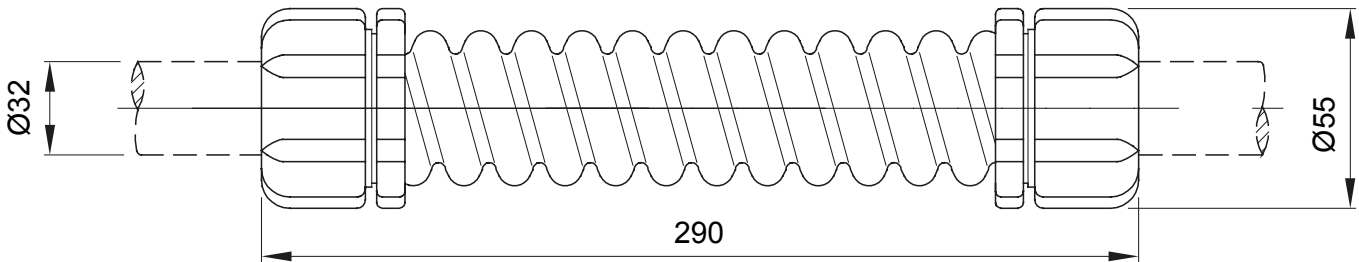

Accessoires de cheminement pour conduit rigide avec degré de protection IP40 et IP67.

Couleur	Gris RAL 7035	Indice de protection	IP66
Longueur (mm)	290	Ø externe (mm)	55
Ø interne (mm)	28	Pour tubes Ø externe (mm)	32
Electrocod	21221		

DIMENSIONS

SYMBOLE TECHNIQUE

IP

IP66

NORMES ET HOMOLOGATIONS