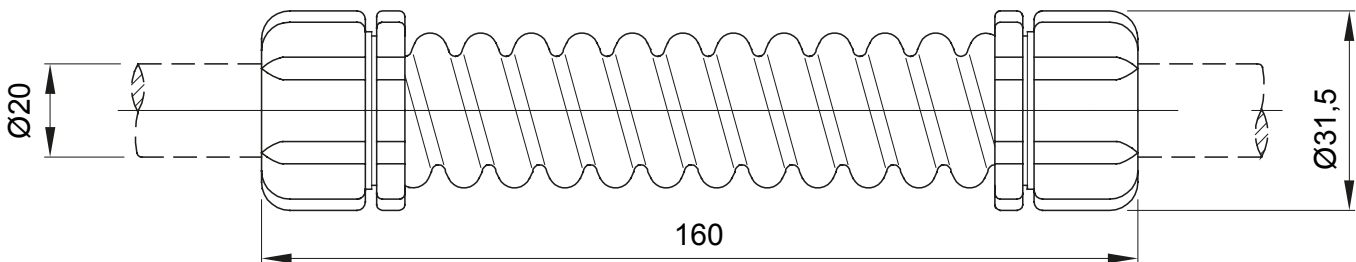

Accessoires de cheminement pour conduit rigide avec degré de protection IP40 et IP67.

Couleur	Gris RAL 7035	Indice de protection	IP66
Longueur (mm)	160	Ø externe (mm)	31.5
Ø interne (mm)	17	Pour tubes Ø externe (mm)	20
Electrocod	21221		

DIMENSIONS

SYMBOLE TECHNIQUE

IP

IP66

NORMES ET HOMOLOGATIONS