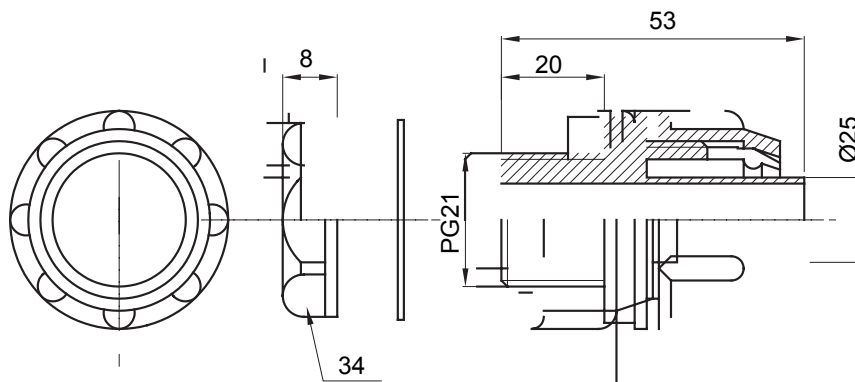

Raccord tournant droit pour gaine avec degré de protection IP54.

Couleur	Gris RAL 7035	Indice de protection	IP54
Pas PG	21	Gaine Ø (mm)	25
Type	Fixe	Electrocod	210

DIMENSIONS

SYMBOLE TECHNIQUE

IP

IP54

NORMES ET HOMOLOGATIONS