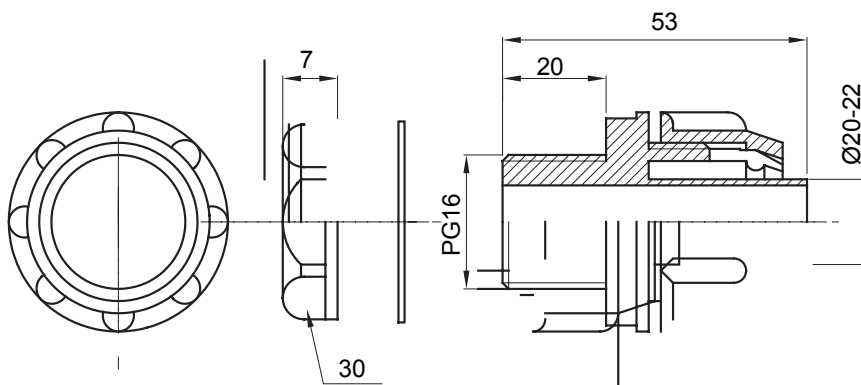

Raccord tournant droit pour gaine avec degré de protection IP54.

Couleur	Gris RAL 7035	Indice de protection	IP54
Pas PG	16	Gaine Ø (mm)	20-22
Type	Fixe	Electrocod	210

DIMENSIONS

SYMBOLE TECHNIQUE

IP

IP54

NORMES ET HOMOLOGATIONS