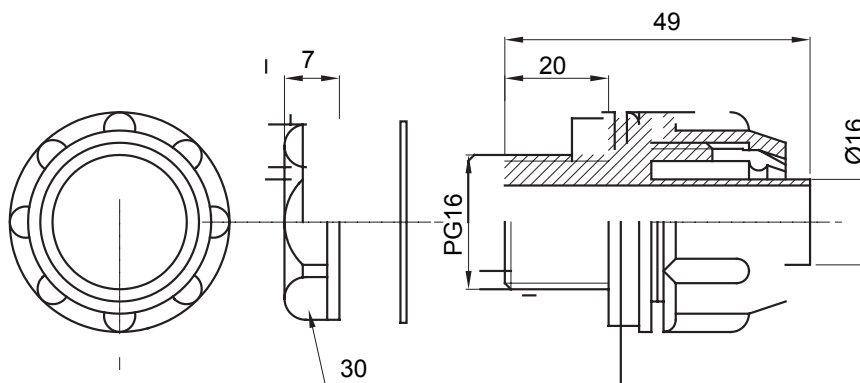

Raccord tournant droit pour gaine avec degré de protection IP54.

Couleur	Gris RAL 7035	Indice de protection	IP54
Pas PG	16	Gaine Ø (mm)	16
Type	Fixe	Electrocod	210

### DIMENSIONS

### SYMBOLE TECHNIQUE

**IP**

IP54