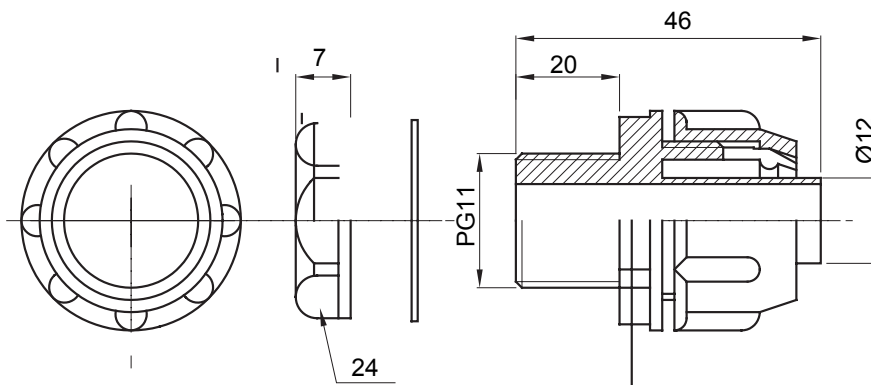

Raccord tournant droit pour gaine avec degré de protection IP54.

Couleur	Gris RAL 7035	Indice de protection	IP54
Pas PG	11	Gaine Ø (mm)	12
Type	Fixe	Electrocod	210

### DIMENSIONS

### SYMBOLE TECHNIQUE

**IP**

IP54