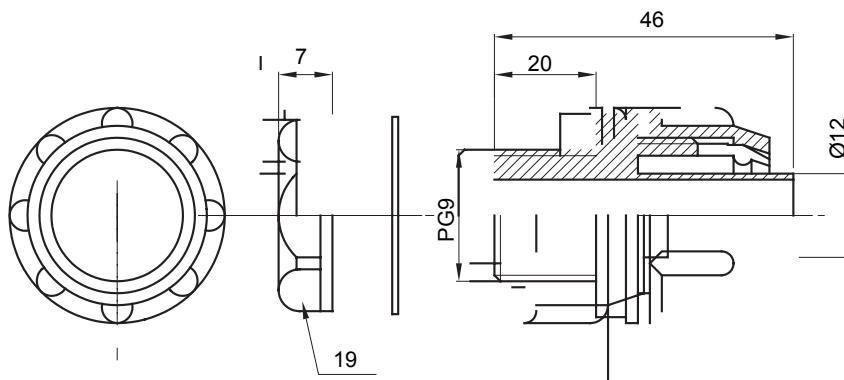

Raccord tournant droit pour gaine avec degré de protection IP54.

Couleur	Gris RAL 7035	Indice de protection	IP54
Pas PG	9	Gaine Ø (mm)	12
Type	Fixe	Electrocod	210

DIMENSIONS

SYMBOLE TECHNIQUE

IP

IP54

NORMES ET HOMOLOGATIONS