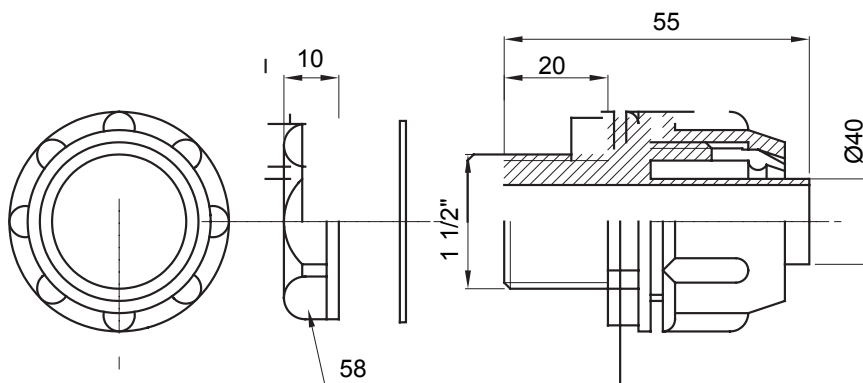

Raccord tournant droit pour gaine avec degré de protection IP54.

Couleur	Gris RAL 7035	Indice de protection	IP54
Pas GAZ	1 1/2"	Gaine Ø (mm)	40
Type	Fixe	Electrocod	210

DIMENSIONS

SYMBOLE TECHNIQUE

IP

IP54