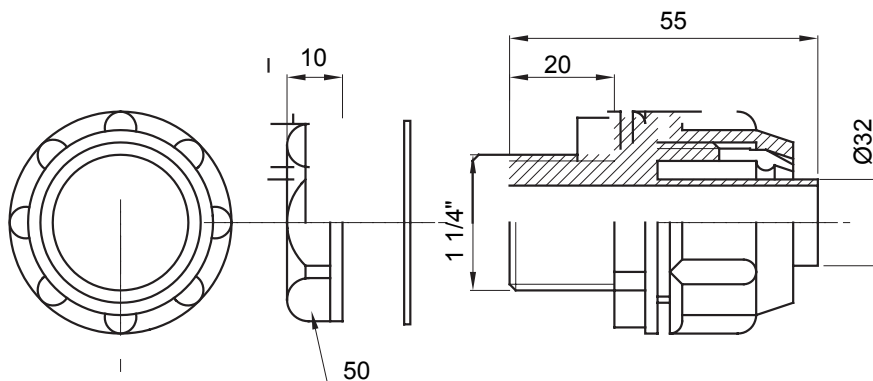

Raccord tournant droit pour gaine avec degré de protection IP54.

Couleur	Gris RAL 7035	Indice de protection	IP54
Pas GAZ	1 1/4"	Gaine Ø (mm)	32
Type	Fixe	Electrocod	210

### DIMENSIONS

### SYMBOLE TECHNIQUE

**IP**

IP54