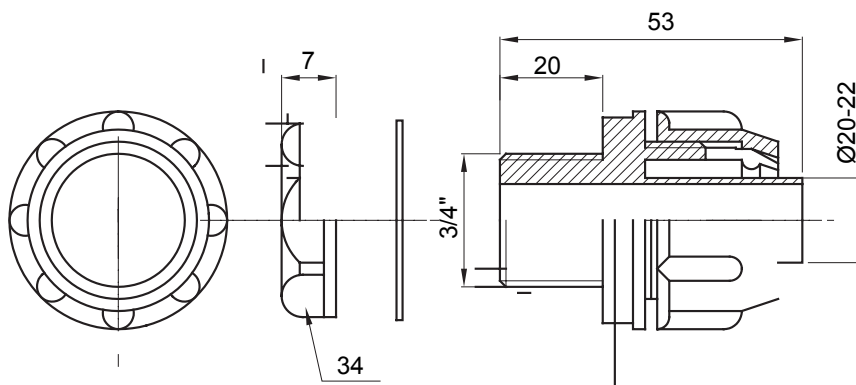

Raccord tournant droit pour gaine avec degré de protection IP54.

Couleur	Gris RAL 7035	Indice de protection	IP54
Pas GAZ	3/4"	Gaine Ø (mm)	20-22
Type	Fixe	Electrocod	210

DIMENSIONS

SYMBOLE TECHNIQUE

IP

IP54