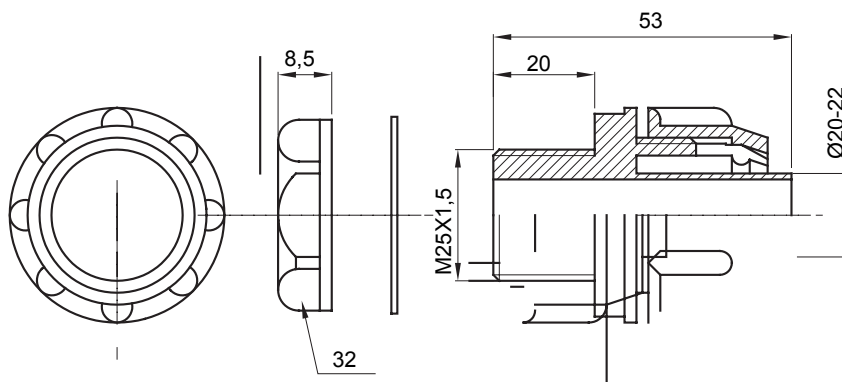

Raccord tournant droit pour gaine avec degré de protection IP54.

Couleur	Gris RAL 7035	Indice de protection	IP54
Pas métrique	M25x1,5	Gaine Ø (mm)	20-22
Type	Fixe	Electrocod	210

DIMENSIONS

SYMBOLE TECHNIQUE