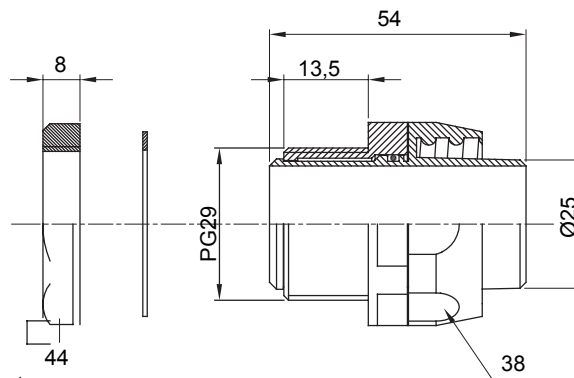

Raccord tournant droit pour gaine avec degré de protection IP54.

Couleur	Noir RAL 9005	Indice de protection	IP54
Pas PG	29	Gaine Ø (mm)	25
Type	Tournant	Electrocod	210

DIMENSIONS

SYMBOLE TECHNIQUE

IP

IP54

NORMES ET HOMOLOGATIONS