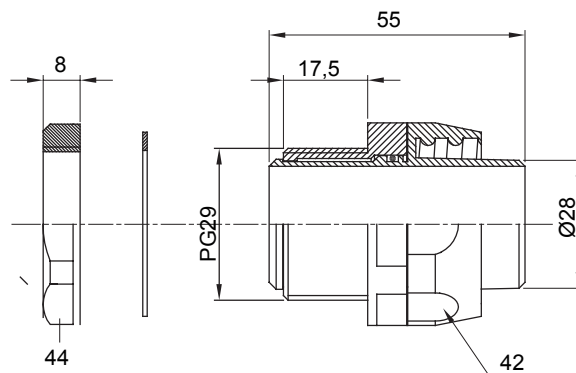

Raccord tournant droit pour gaine avec degré de protection IP54.

Couleur	Gris RAL 7035	Indice de protection	IP54
Pas PG	29	Gaine Ø (mm)	28
Type	Tournant	Electrocod	210

DIMENSIONS

SYMBOLE TECHNIQUE

IP

IP54

NORMES ET HOMOLOGATIONS