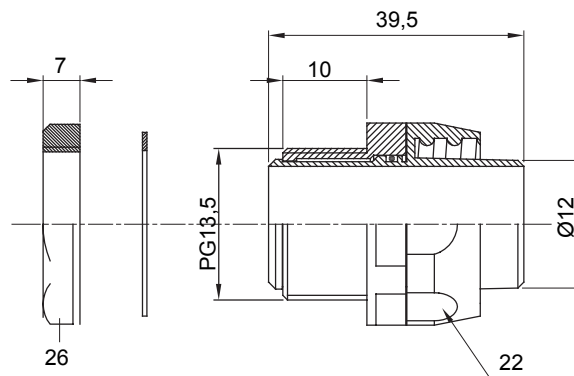

Raccord tournant droit pour gaine avec degré de protection IP54.

Couleur	Gris RAL 7035	Indice de protection	IP54
Pas PG	13.5	Gaine Ø (mm)	12
Type	Tournant	Electrocod	210

DIMENSIONS

SYMBOLE TECHNIQUE

IP

IP54