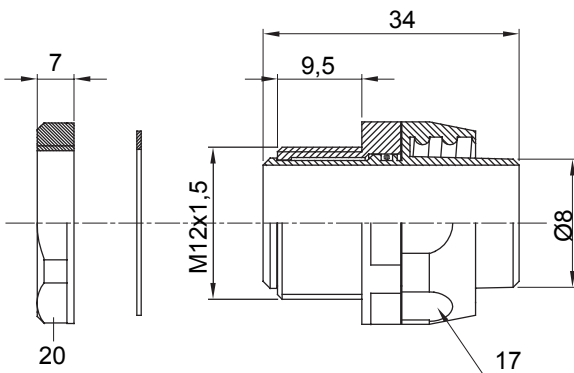

Raccord tournant droit pour gaine avec degré de protection IP54.

Couleur	Noir RAL 9005	Indice de protection	IP54
Pas métrique	M 12x1,5	Gaine Ø (mm)	8
Type	Tournant	Electrocod	210

DIMENSIONS

SYMBOLE TECHNIQUE