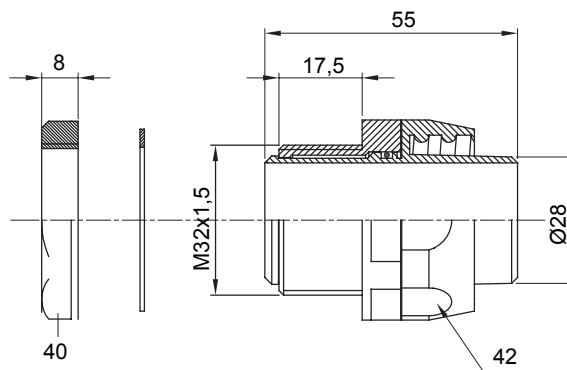

Raccord tournant droit pour gaine avec degré de protection IP54.

Couleur	Gris RAL 7035	Indice de protection	IP54
Pas métrique	M 32x1,5	Gaine Ø (mm)	28
Type	Tournant	Electrocod	210

### DIMENSIONS

### SYMBOLE TECHNIQUE

**IP**

IP54