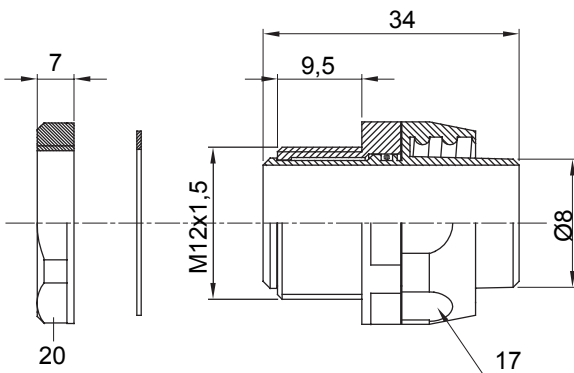

Raccord tournant droit pour gaine avec degré de protection IP54.

Couleur	Gris RAL 7035	Indice de protection	IP54
Pas métrique	M 12x1,5	Gaine Ø (mm)	8
Type	Tournant	Electrocod	210

### DIMENSIONS

### SYMBOLE TECHNIQUE

**IP**

IP54