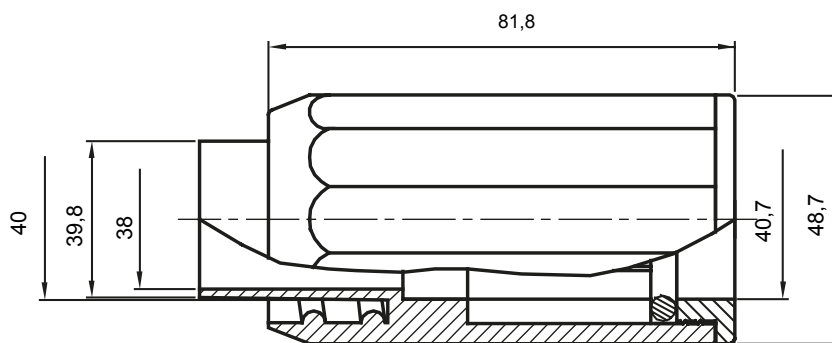

Accessoires de cheminement pour conduit rigide avec degré de protection IP40 et IP67.

| | | | |
|-------------------------|--------------------------------------|----------------------|-------|
| Couleur | Gris RAL 7035 | Indice de protection | IP65 |
| Conduits Ø (mm) | 40 | Gaine Ø (mm) | 40 |
| Caractéristique matière | Sans halogène selon norme EN 60754-2 | Electrocod | 21221 |

DIMENSIONS

SYMBOLE TECHNIQUE

IP

HF
HALOGEN FREE

IP65

NORMES ET HOMOLOGATIONS

CE