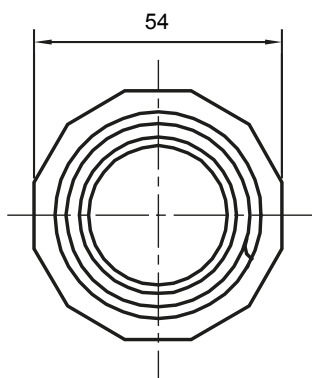

Accessoires de cheminement pour conduit rigide avec degré de protection IP40 et IP67.

| | | | |
|-------------------------|--------------------------------------|----------------------|-------|
| Couleur | Gris RAL 7035 | Indice de protection | IP65 |
| Conduits Ø (mm) | 40 | Gaine Ø (mm) | 40 |
| Caractéristique matière | Sans halogène selon norme EN 60754-2 | Electrocod | 21221 |

DIMENSIONS

SYMBOLE TECHNIQUE

IP

HF
HALOGEN FREE

IP65

NORMES ET HOMOLOGATIONS

CE