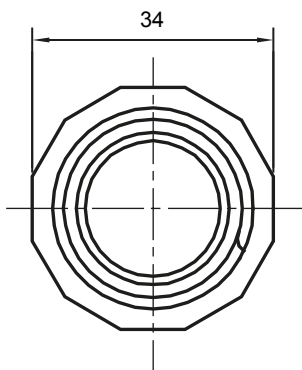

Accessoires de cheminement pour conduit rigide avec degré de protection IP40 et IP67.

Couleur	Gris RAL 7035	Indice de protection	IP65
Conduits Ø (mm)	25	Gaine Ø (mm)	25
Caractéristique matière	Sans halogène selon norme EN 60754-2	Electrocod	21221

DIMENSIONS

SYMBOLE TECHNIQUE

IP

HF
HALOGEN FREE

IP65

NORMES ET HOMOLOGATIONS

CE