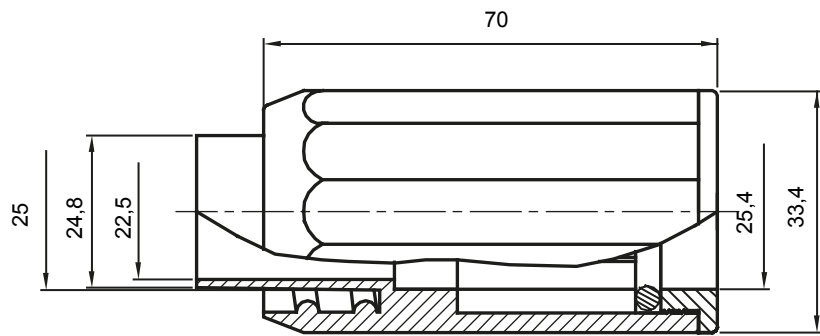

Accessoires de cheminement pour conduit rigide avec degré de protection IP40 et IP67.

Couleur	Gris RAL 7035	Indice de protection	IP65
Conduits Ø (mm)	25	Gaine Ø (mm)	25
Caractéristique matière	Sans halogène selon norme EN 60754-2	Electrocod	21221

DIMENSIONS

SYMBOLE TECHNIQUE

IP

HF
HALOGEN FREE

IP65

NORMES ET HOMOLOGATIONS

CE