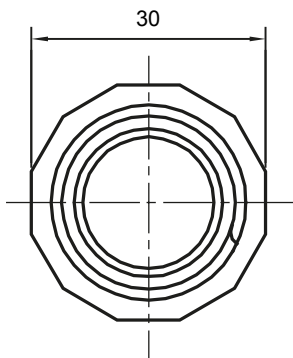

Accessoires de cheminement pour conduit rigide avec degré de protection IP40 et IP67.

Couleur	Gris RAL 7035	Indice de protection	IP65
Conduits Ø (mm)	20	Gaine Ø (mm)	20
Caractéristique matière	Sans halogène selon norme EN 60754-2	Electrocod	21221

DIMENSIONS

SYMBOLE TECHNIQUE

IP

HF
HALOGEN FREE

IP65

NORMES ET HOMOLOGATIONS