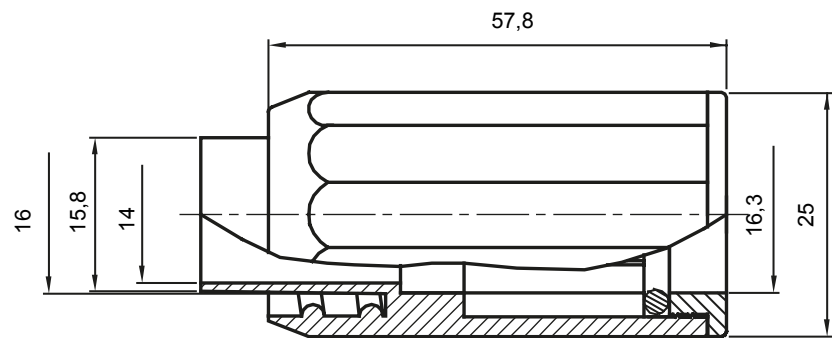

Accessoires de cheminement pour conduit rigide avec degré de protection IP40 et IP67.

Couleur	Gris RAL 7035	Indice de protection	IP65
Conduits Ø (mm)	16	Gaine Ø (mm)	16
Caractéristique matière	Sans halogène selon norme EN 60754-2	Electrocod	21221

DIMENSIONS

SYMBOLE TECHNIQUE

IP

HF
HALOGEN FREE

IP65

NORMES ET HOMOLOGATIONS