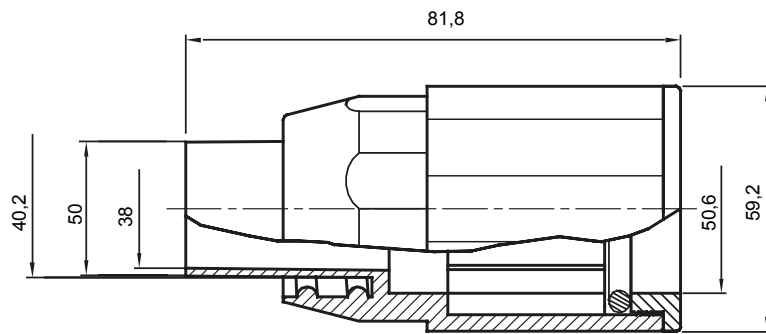

Accessoires de cheminement pour conduit rigide avec degré de protection IP40 et IP67.

Couleur	Gris RAL 7035	Indice de protection	IP65
Conduits Ø (mm)	50	Gaine Ø (mm)	40
Caractéristique matière	Sans halogène selon norme EN 60754-2	Electrocod	21221

DIMENSIONS

SYMBOLE TECHNIQUE

IP

HF
HALOGEN FREE

IP65

NORMES ET HOMOLOGATIONS