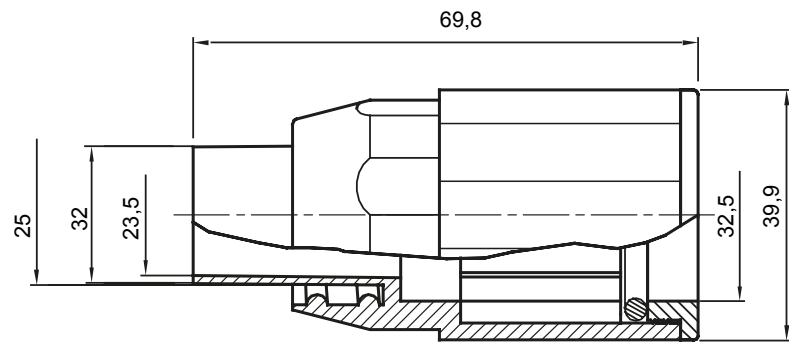

Accessoires de cheminement pour conduit rigide avec degré de protection IP40 et IP67.

Couleur	Gris RAL 7035	Indice de protection	IP65
Conduits Ø (mm)	32	Gaine Ø (mm)	25
Caractéristique matière	Sans halogène selon norme EN 60754-2	Electrocod	21221

### DIMENSIONS