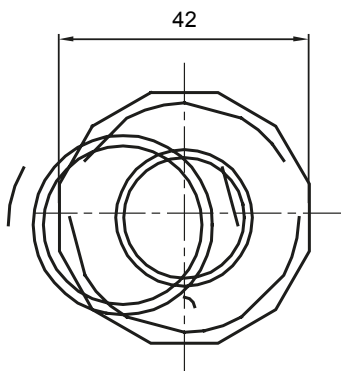

Accessoires de cheminement pour conduit rigide avec degré de protection IP40 et IP67.

Couleur	Gris RAL 7035	Indice de protection	IP65
Conduits Ø (mm)	32	Gaine Ø (mm)	25
Caractéristique matière	Sans halogène selon norme EN 60754-2	Electrocod	21221

### DIMENSIONS