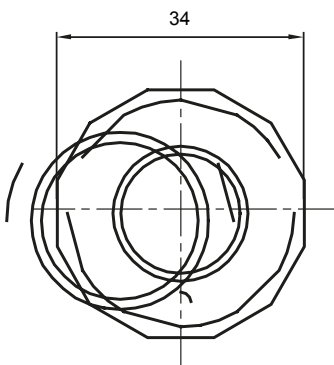

Accessoires de cheminement pour conduit rigide avec degré de protection IP40 et IP67.

Couleur	Gris RAL 7035	Indice de protection	IP65
Conduits Ø (mm)	25	Gaine Ø (mm)	20
Caractéristique matière	Sans halogène selon norme EN 60754-2	Electrocod	21221

DIMENSIONS

SYMBOLE TECHNIQUE

IP

HF
HALOGEN FREE

IP65

NORMES ET HOMOLOGATIONS