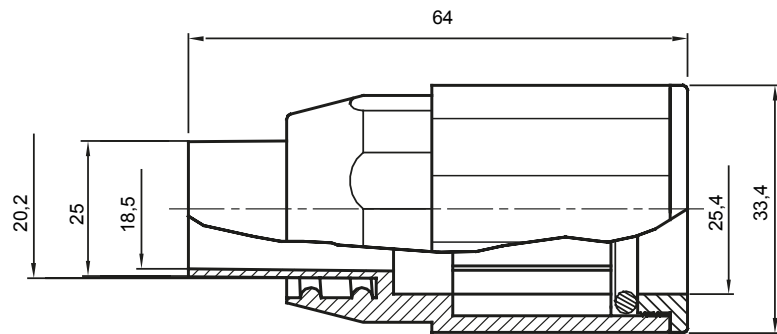

Accessoires de cheminement pour conduit rigide avec degré de protection IP40 et IP67.

Couleur	Gris RAL 7035	Indice de protection	IP65
Conduits Ø (mm)	25	Gaine Ø (mm)	20
Caractéristique matière	Sans halogène selon norme EN 60754-2	Electrocod	21221

DIMENSIONS

SYMBOLE TECHNIQUE

IP

HF
HALOGEN FREE

IP65

NORMES ET HOMOLOGATIONS