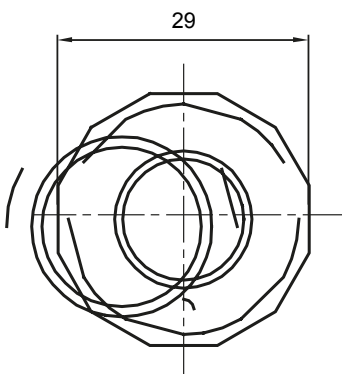

Accessoires de cheminement pour conduit rigide avec degré de protection IP40 et IP67.

Couleur	Gris RAL 7035	Indice de protection	IP65
Conduits Ø (mm)	20	Gaine Ø (mm)	16
Caractéristique matière	Sans halogène selon norme EN 60754-2	Electrocod	21221

DIMENSIONS

SYMBOLE TECHNIQUE

IP

HF
HALOGEN FREE

IP65

NORMES ET HOMOLOGATIONS