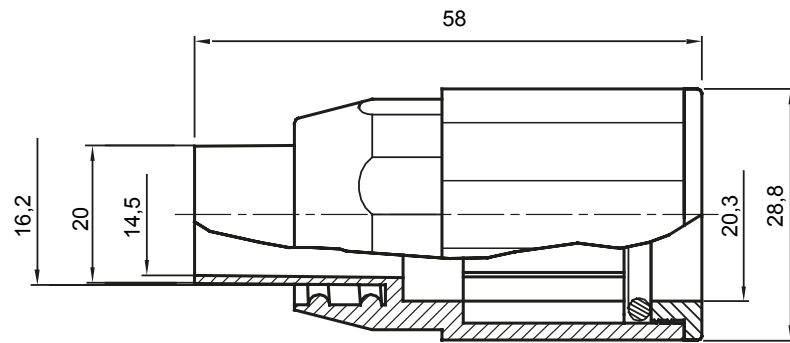

Accessoires de cheminement pour conduit rigide avec degré de protection IP40 et IP67.

Couleur	Gris RAL 7035	Indice de protection	IP65
Conduits Ø (mm)	20	Gaine Ø (mm)	16
Caractéristique matière	Sans halogène selon norme EN 60754-2	Electrocod	21221

DIMENSIONS

SYMBOLE TECHNIQUE

IP

HF
HALOGEN FREE

IP65

NORMES ET HOMOLOGATIONS