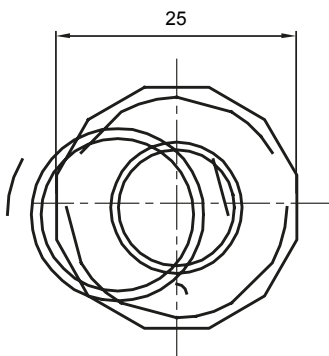

Accessoires de cheminement pour conduit rigide avec degré de protection IP40 et IP67.

Couleur	Gris RAL 7035	Indice de protection	IP65
Conduits Ø (mm)	16	Gaine Ø (mm)	12
Caractéristique matière	Sans halogène selon norme EN 60754-2	Electrocod	21221

DIMENSIONS

SYMBOLE TECHNIQUE

IP

HF
HALOGEN FREE

IP65

NORMES ET HOMOLOGATIONS