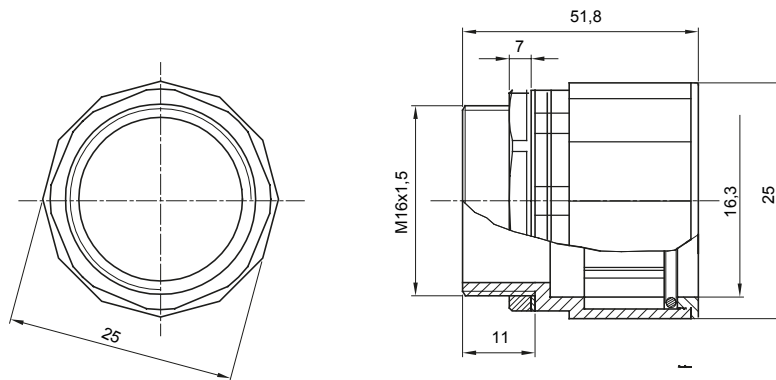

Accessoires de cheminement pour conduit rigide avec degré de protection IP40 et IP67.

Couleur	Gris RAL 7035	Indice de protection	IP67
Pas métrique	M 16x1,5	Pour Ø trous (mm)	16
Conduits Ø (mm)	16	Caractéristique matière	Sans halogène selon norme EN 60754-2
Electrocod	21221		

### DIMENSIONS