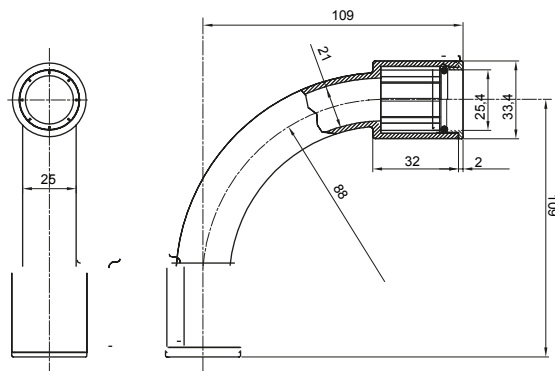

Accessoires de cheminement pour conduit rigide avec degré de protection IP40 et IP67.

Couleur	Gris RAL 7035	Indice de protection	IP67
Conduits Ø (mm)	25	Caractéristique matière	Sans halogène selon norme EN 60754-2
Electrocod	21221		

DIMENSIONS

SYMBOLE TECHNIQUE

IP

IP67

NORMES ET HOMOLOGATIONS