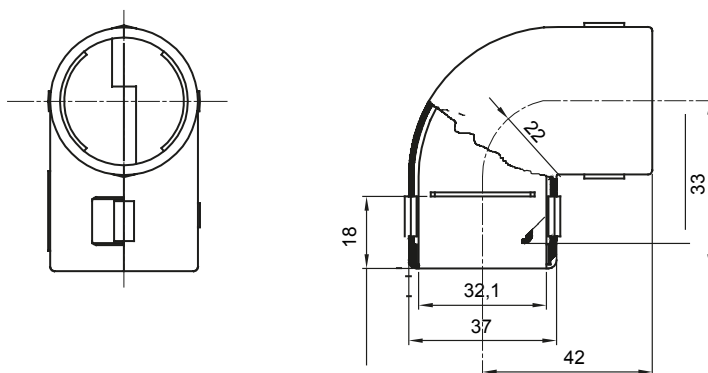

Accessoires de cheminement pour conduit rigide avec degré de protection IP40 et IP67.

|                 |               |                      |       |
|-----------------|---------------|----------------------|-------|
| Couleur         | Gris RAL 7035 | Indice de protection | IP40  |
| Conduits Ø (mm) | 32            | Electrocod           | 21221 |

### DIMENSIONS

### SYMBOLE TECHNIQUE

**IP**

IP40