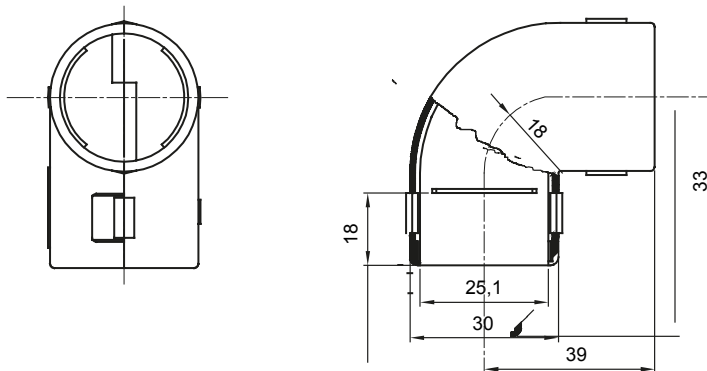

Accessoires de cheminement pour conduit rigide avec degré de protection IP40 et IP67.

Couleur	Gris RAL 7035	Indice de protection	IP40
Conduits Ø (mm)	25	Electrocod	21221

DIMENSIONS

SYMBOLE TECHNIQUE

IP

IP40