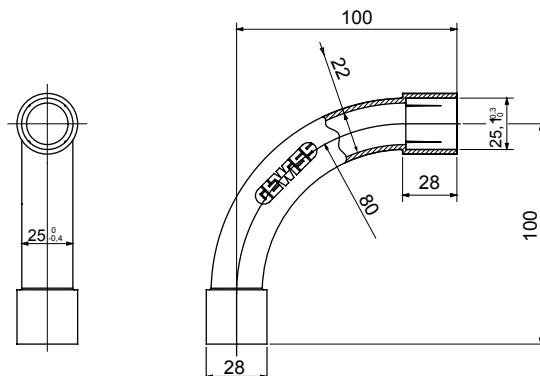

Accessoires de cheminement pour conduit rigide avec degré de protection IP40 et IP67.

Couleur	Gris RAL 7035	Indice de protection	IP40
Conduits Ø (mm)	25	Caractéristique matière	Sans halogène selon norme EN 60754-2
Electrocod	21221		

DIMENSIONS

SYMBOLE TECHNIQUE

IP

HF
HALOGEN FREE

IP40

NORMES ET HOMOLOGATIONS