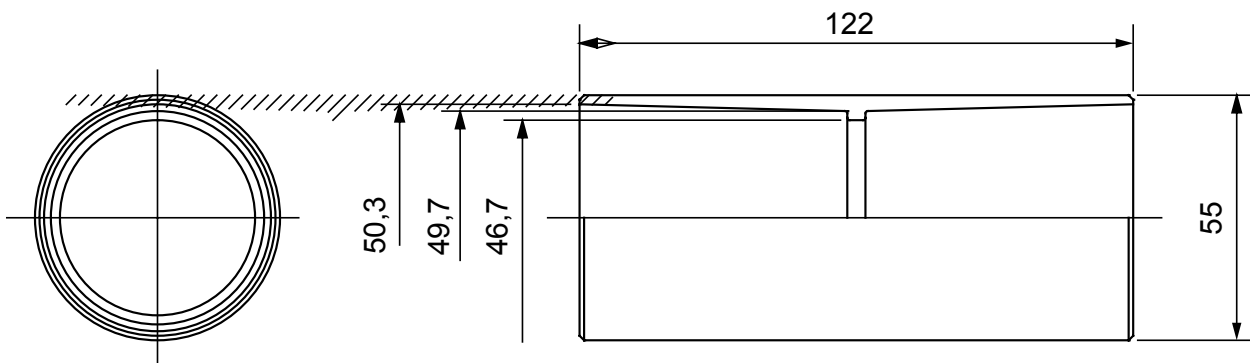

Accessoires de cheminement pour conduit rigide avec degré de protection IP40 et IP67.

Couleur	Gris RAL 7035	Indice de protection	IP40
Conduits Ø (mm)	50	Caractéristique matière	Sans halogène selon norme EN 60754-2
Electrocod	21221		

DIMENSIONS

SYMBOLE TECHNIQUE

IP

HF
HALOGEN FREE

IP40

NORMES ET HOMOLOGATIONS