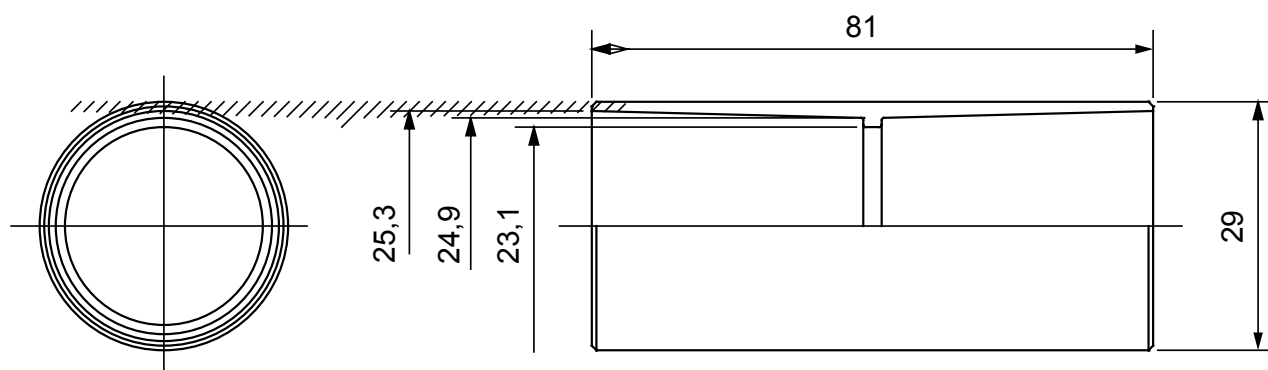

Accessoires de cheminement pour conduit rigide avec degré de protection IP40 et IP67.

Couleur	Gris RAL 7035	Indice de protection	IP40
Conduits Ø (mm)	25	Caractéristique matière	Sans halogène selon norme EN 60754-2
Electrocod	21221		

DIMENSIONS

SYMBOLE TECHNIQUE

IP

HF
HALOGEN FREE

IP40

NORMES ET HOMOLOGATIONS