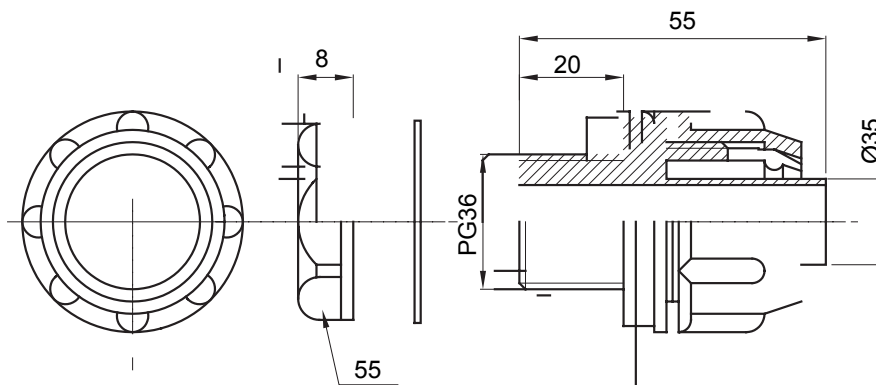

Raccord tournant droit pour gaine avec degré de protection IP54.

Couleur	Gris RAL 7035	Indice de protection	IP54
Pas PG	36	Gaine Ø (mm)	35
Type	Fixe	Electrocod	210

DIMENSIONS

SYMBOLE TECHNIQUE

IP

IP54

NORMES ET HOMOLOGATIONS