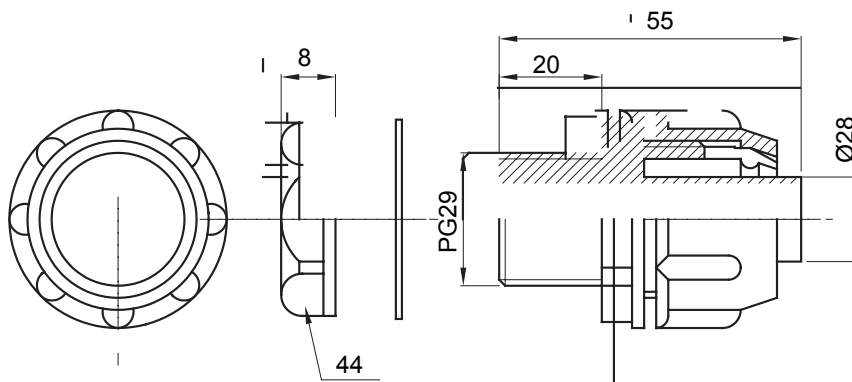

Raccord tournant droit pour gaine avec degré de protection IP54.

Couleur	Gris RAL 7035	Indice de protection	IP54
Pas PG	29	Gaine Ø (mm)	28
Type	Fixe	Electrocod	210

DIMENSIONS

SYMBOLE TECHNIQUE

IP

IP54

NORMES ET HOMOLOGATIONS