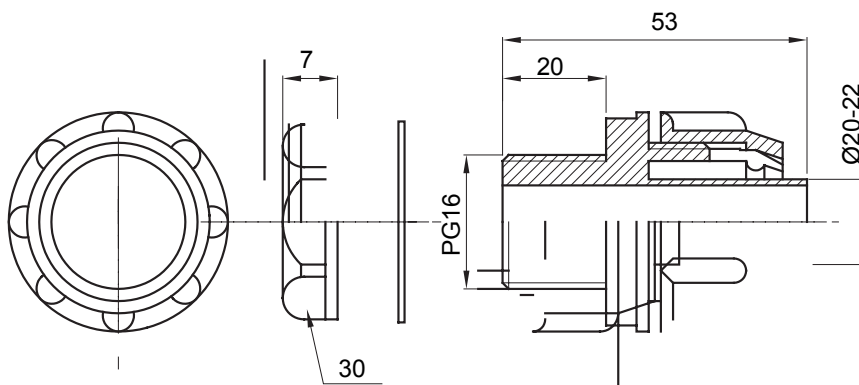

Raccord tournant droit pour gaine avec degré de protection IP54.

Couleur	Gris RAL 7035	Indice de protection	IP54
Pas PG	16	Gaine Ø (mm)	20-22
Type	Fixe	Electrocod	210

DIMENSIONS

SYMBOLE TECHNIQUE

IP

IP54

NORMES ET HOMOLOGATIONS