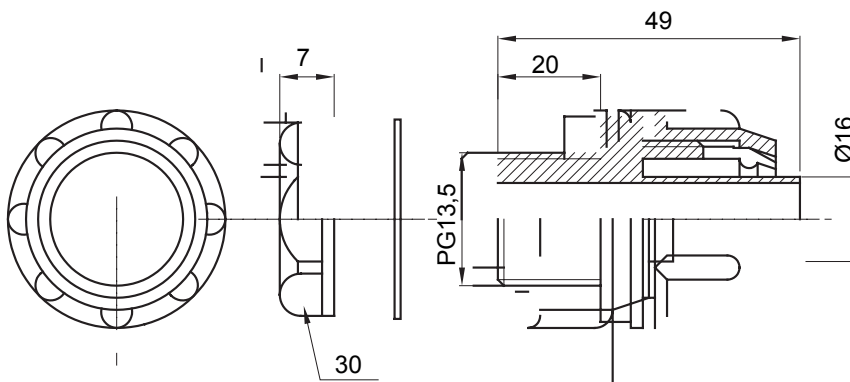

Raccord tournant droit pour gaine avec degré de protection IP54.

Couleur	Gris RAL 7035	Indice de protection	IP54
Pas PG	13.5	Gaine Ø (mm)	16
Type	Fixe	Electrocod	210

DIMENSIONS

SYMBOLE TECHNIQUE

IP

IP54

NORMES ET HOMOLOGATIONS