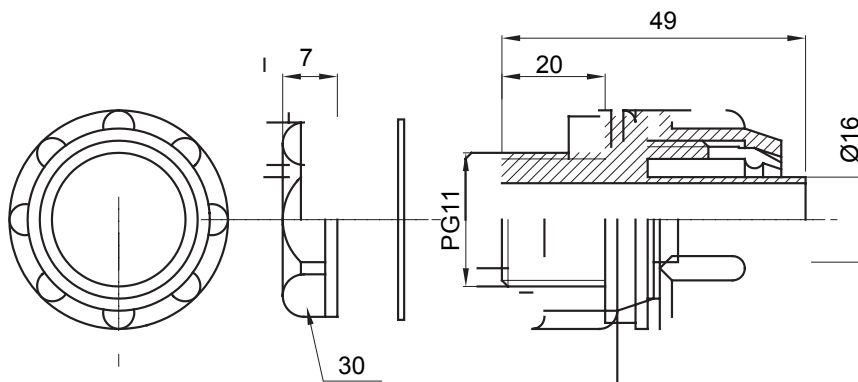

Raccord tournant droit pour gaine avec degré de protection IP54.

Couleur	Gris RAL 7035	Indice de protection	IP54
Pas PG	11	Gaine Ø (mm)	16
Type	Fixe	Electrocod	210

### DIMENSIONS

### SYMBOLE TECHNIQUE

**IP**

IP54