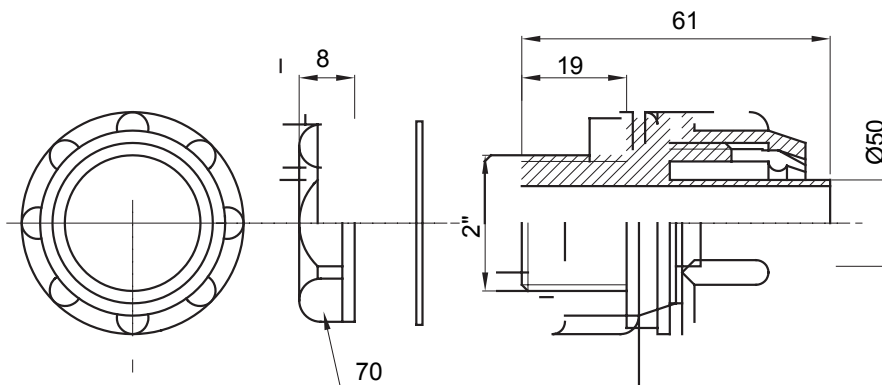

Raccord tournant droit pour gaine avec degré de protection IP54.

Couleur	Gris RAL 7035	Indice de protection	IP54
Pas GAZ	2"	Gaine Ø (mm)	50
Type	Fixe	Electrocod	210

DIMENSIONS

SYMBOLE TECHNIQUE

IP

IP54

NORMES ET HOMOLOGATIONS