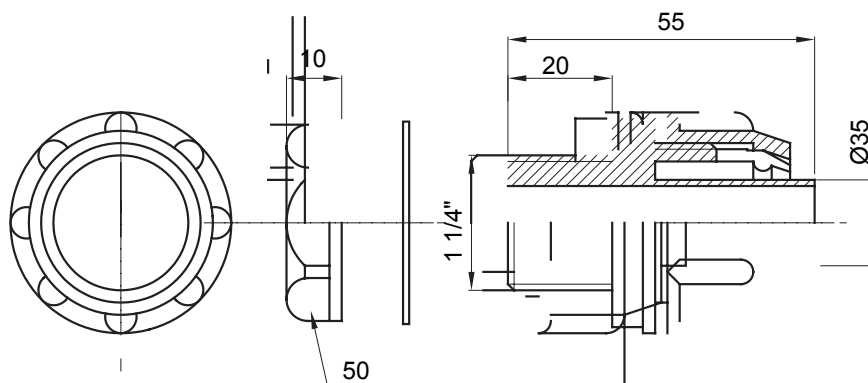

Raccord tournant droit pour gaine avec degré de protection IP54.

Couleur	Gris RAL 7035	Indice de protection	IP54
Pas GAZ	1 1/4"	Gaine Ø (mm)	35
Type	Fixe	Electrocod	210

### DIMENSIONS

### SYMBOLE TECHNIQUE

**IP**

IP54