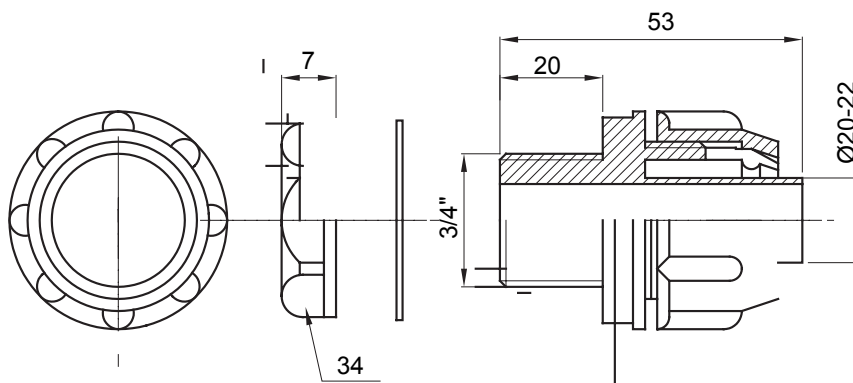

Raccord tournant droit pour gaine avec degré de protection IP54.

Couleur	Gris RAL 7035	Indice de protection	IP54
Pas GAZ	3/4"	Gaine Ø (mm)	20-22
Type	Fixe	Electrocod	210

DIMENSIONS

SYMBOLE TECHNIQUE

IP

IP54