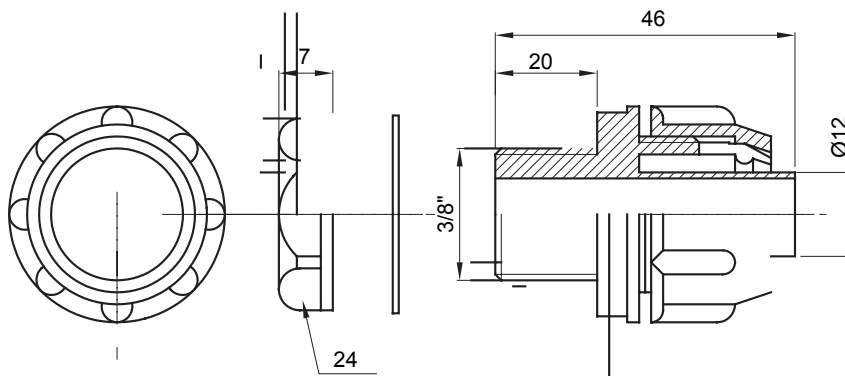

Raccord tournant droit pour gaine avec degré de protection IP54.

Couleur	Gris RAL 7035	Indice de protection	IP54
Pas GAZ	3/8"	Gaine Ø (mm)	12
Type	Fixe	Electrocod	210

DIMENSIONS

SYMBOLE TECHNIQUE

IP

IP54

NORMES ET HOMOLOGATIONS