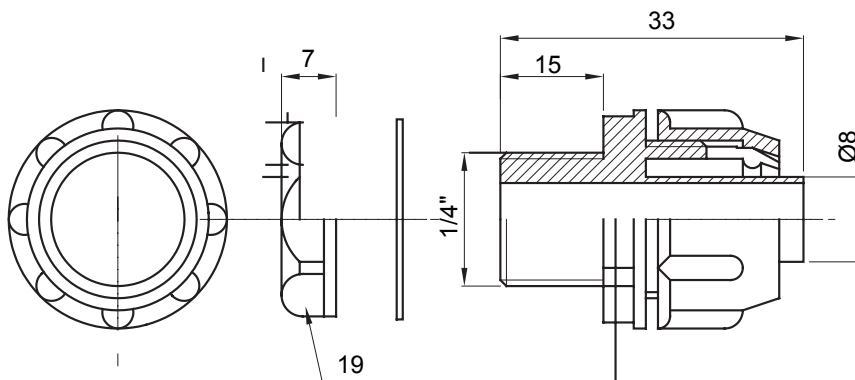

Raccord tournant droit pour gaine avec degré de protection IP54.

Couleur	Gris RAL 7035	Indice de protection	IP54
Pas GAZ	1/4"	Gaine Ø (mm)	8
Type	Fixe	Electrocod	210

DIMENSIONS

SYMBOLE TECHNIQUE

IP

IP54

NORMES ET HOMOLOGATIONS